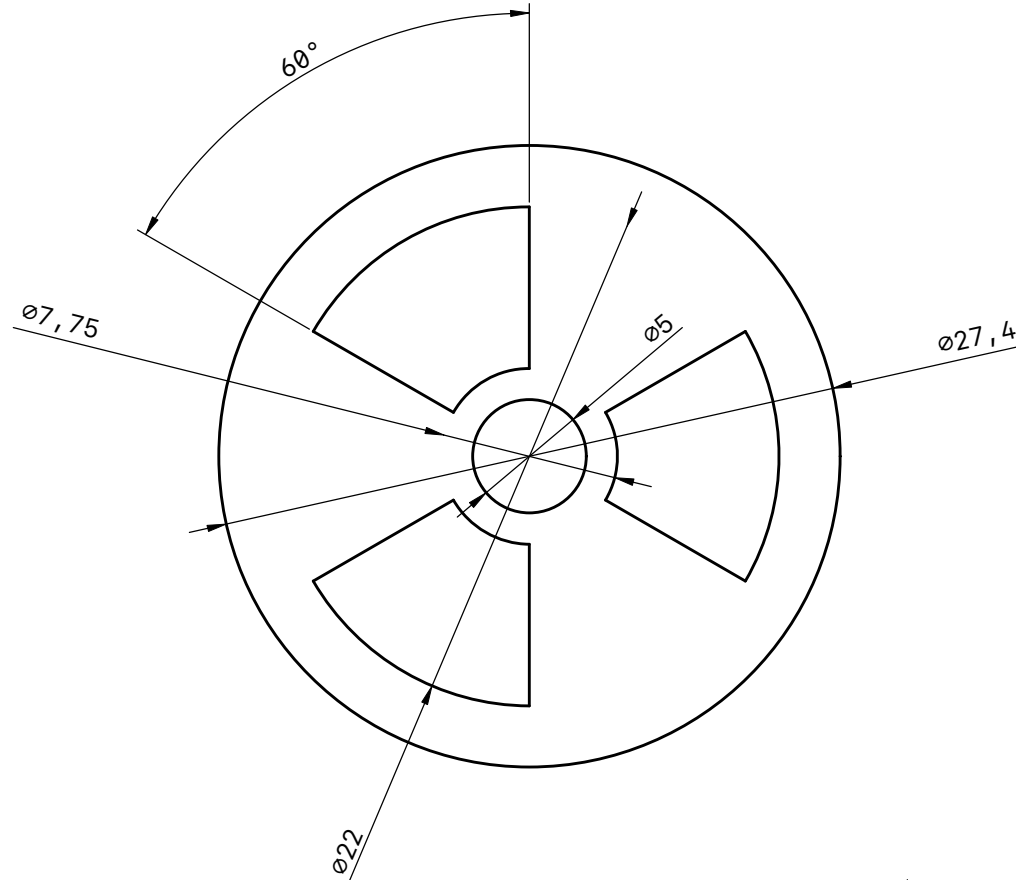

C

D

A

B

C

D

TITRE		
Jeton de caddie		
DERNIÈRE MISE À JOUR	UNITÉS	FEUILLE
10/10/22	mm	1 / 1
PROJECTION AU PREMIER ANGLE	ÉCHELLE	TAILLE
	3:1	A4

1

2

3

4

5

6